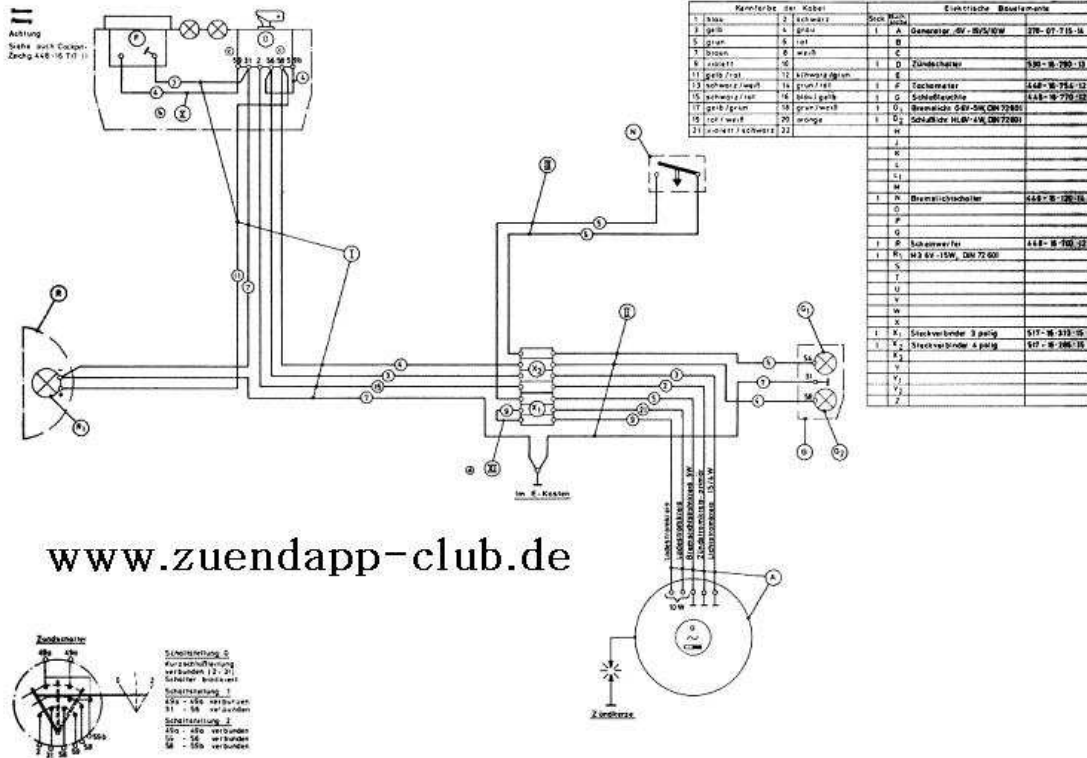

ZUNDAPP hai 25/CS 25 · TYP 448-150

www.zuendapp-club.de

www.ZUENDAPP-CLUB.de